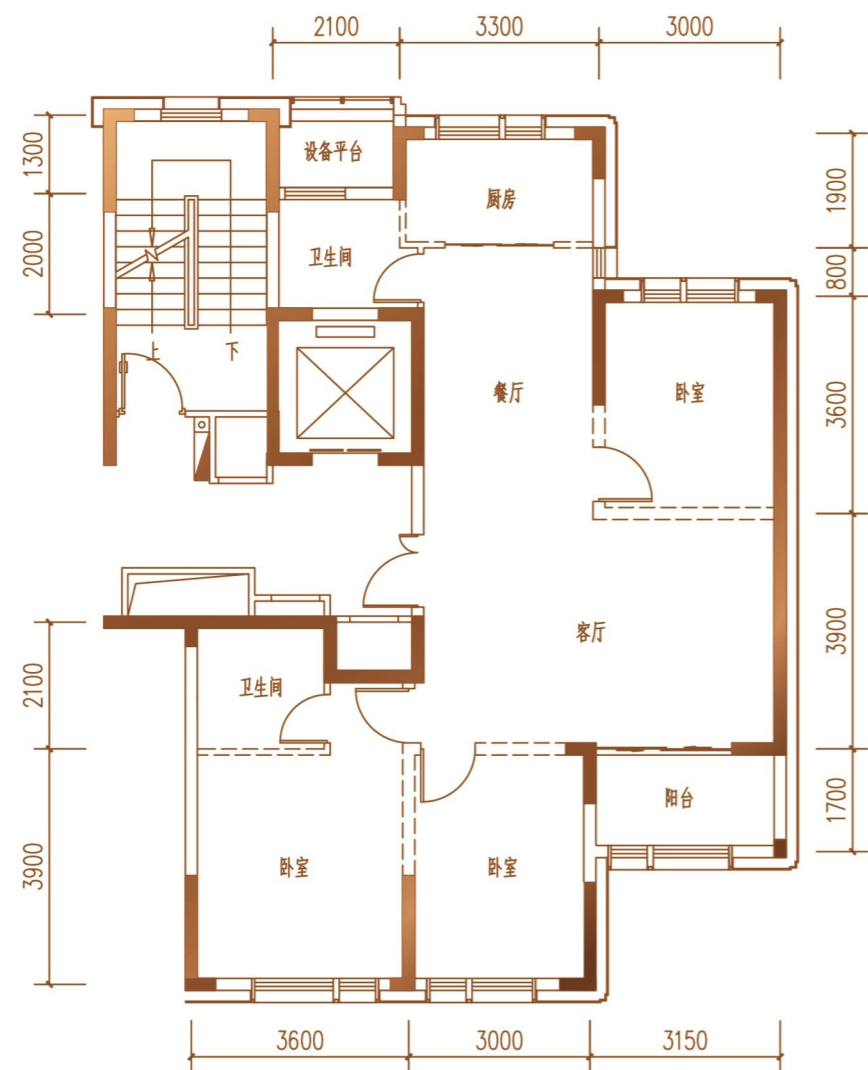

鄞州区配建人才安居 专用房

户型鉴赏

2023年

江万府总平面图

Over the hills,
The noise and vanity, the glory and fame, are just like the wind and the clouds,
The quality of life and the richness of the soul surpass everything.
On the top of the spire, his eyes on the outside world turn back to his heart.

越过山丘，
喧嚣与虚华、荣耀与名利，亦如清风浮云瞬息万里，
生活的质感、心灵的富足超越一切。
塔尖之上，对外界的眼光重新转回自己的内心。

江万府户型鉴赏

户型结构图

STRUCTURE
SAMPLE

建面约 **129m²**
三房两厅两卫

- 1、全进口石材立面，两梯两户，阔尺电梯门厅；
- 2、南北通透，三开间朝南，畅享舒适视野采光；
- 3、主卧套房设计，独立卫浴，享私人静谧空间；
- 4、约6.15米阔绰横厅连带观景阳台，与景致相融；
- 5、U型厨房布局，与餐厅相连，便捷情调生活。